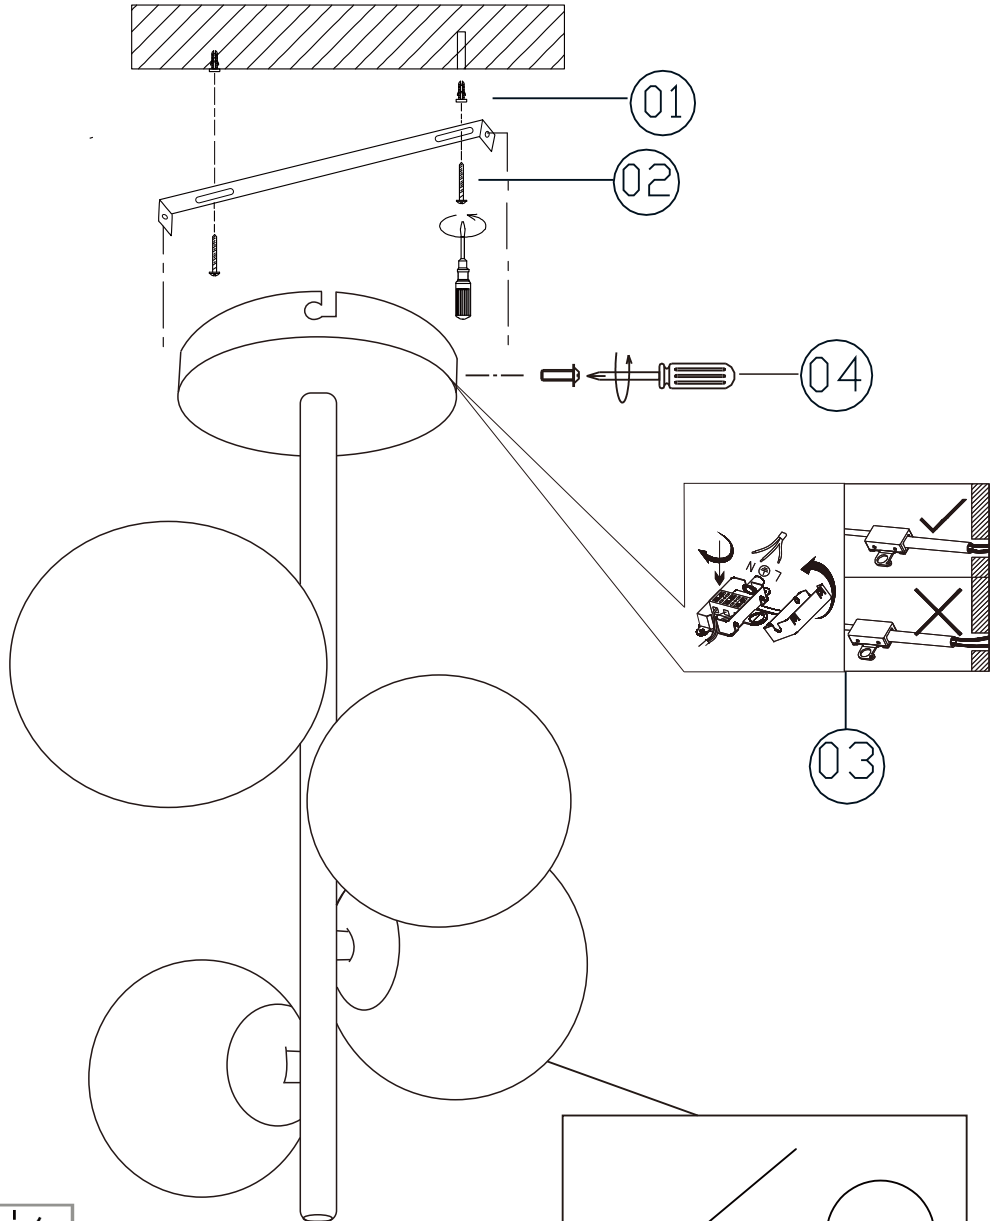

56133-4D

4X MAX 5W LED G9
220-240V~ 50/60Hz

GLOBO Handels GmbH
Gewerbestr. 3
A-9184 sankt peter
AUSTRIA

DEU:Dieses Produkt enthält eine Lichtquelle der Energieeffizienzklasse <F>.

GBR:This product contains a light source of energy efficiency class <F>.