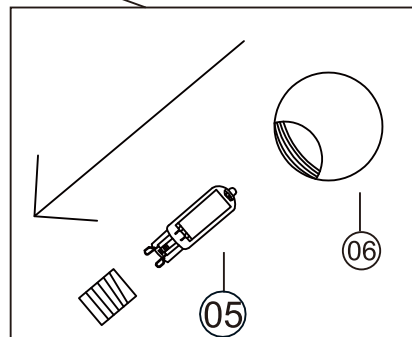

56133-4D

4X MAX 5W LED G9
220-240V~ 50/60Hz

GLOBO Handels GmbH
Gewerbestr. 3
A-9184 sankt peter
AUSTRIA

DEU:Dieses Produkt enthält eine Lichtquelle der Energieeffizienzklasse <F>.

GBR:This product contains a light source of energy efficiency class <F>.