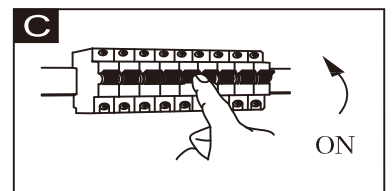

56133-4D

4X MAX 5W LED G9
220-240V~ 50/60Hz

GLOBO Handels GmbH
Gewerbestr. 3
A-9184 sankt peter
AUSTRIA

DEU:Dieses Produkt enthält eine Lichtquelle der Energieeffizienzklasse <F>.

GBR:This product contains a light source of energy efficiency class <F>.